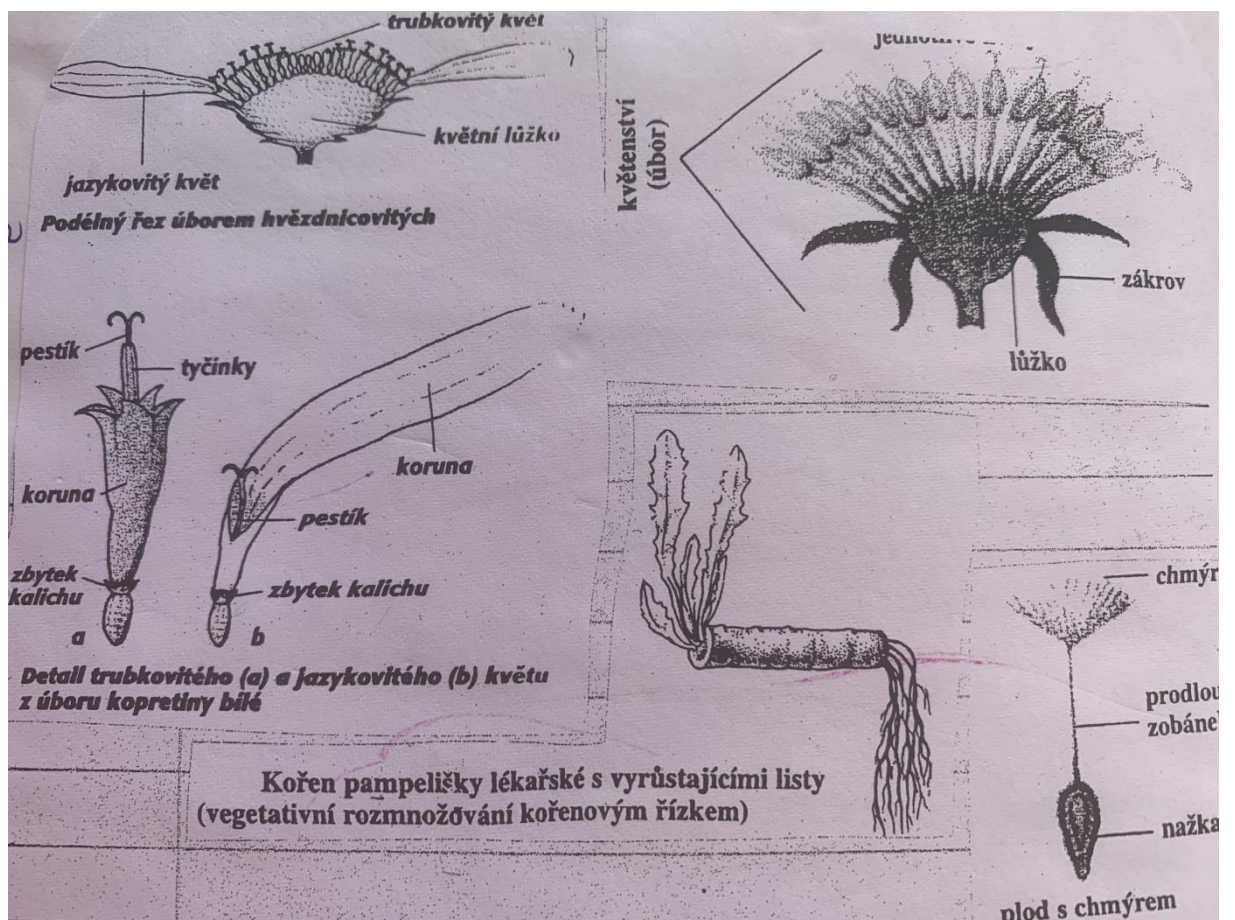

Projděte si učivo v učebnici – str. 106 – 109, přepište následující poznámky. Posílám vám rovněž tabulky do herbáře.

čeleď: **hvězdnicovité**

- skupina rostlin s největším počtem druhů po celé zeměkouli – představuje více než 20tisíc druhů, zástupci rostou od nížin do vysokých hor

ZNAKY:

- pro všechny je typickým květenstvím úbor, pod ním se nachází zákrov, na květním lůžku vyrůstají trubkovité a jazykovité květy

- tvarově jsou rostliny velmi rozmanité
- některé druhy mají mléčnice – s bílou lepkavou tekutinou (pampeliška) – tzv. latex, má hořkou chuť nebo obsahuje jedovaté látky – slouží k ochraně před býložravci
- plodem je nažka, často mívá na sobě útvary sloužící k rozšiřování – chmýr (pampeliška) - pro šíření větrem, háčky (lopuch)- kterou se nažka přichytí na srst zvířat